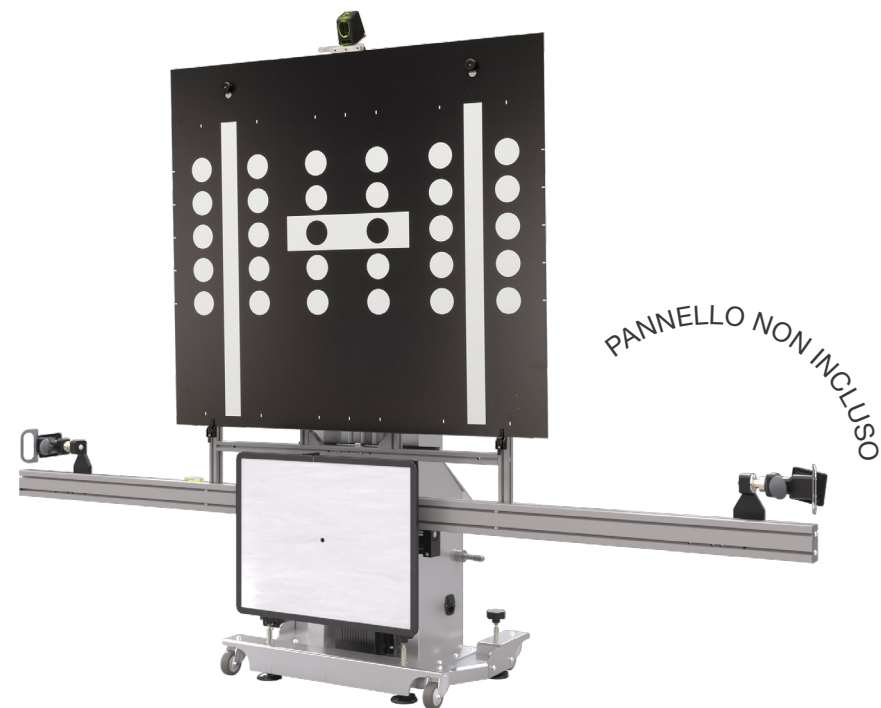

PROADAS TS-3D V1

Codice	Alimentazione	Descrizione	
0-62103901/00	110-230V/1PH/60-60HZ	PROADAS TS-3D V1 il PROADAS, per clienti con assetto a telecamere Nexion di nuova generazione, è composto da: PROADAS SCE 910, Pannello Radar, N.2 Puntatori Laser BT, Supporto puntatore laser per staffa, kit barra lunga, kit target 3D, kit scambio dati assetto-PROADAS	
8-62100012		Licenza di abilitazione funzionalità PROADAS, abbonamento 12 mesi (obbligatoria)	
8-62400017		kit di personalizzazione TS-3D V1 (obbligatorio)