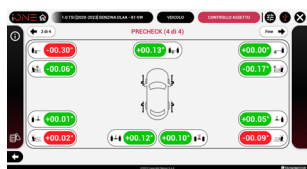

PROADAS RS DIGITAL

Pre-check SW