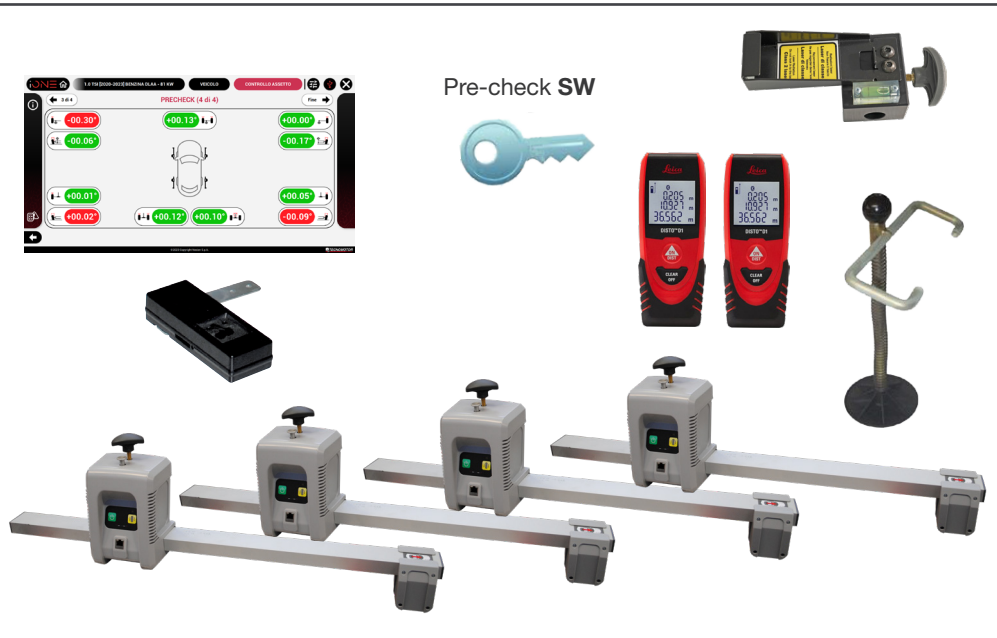

PROADAS TS-3D DIGITAL

Codice	Alimentazione	Descrizione	
0-62103501/00	110-230V/1PH/60-60HZ	PROADAS TS-3D DIGITAL Il PROADAS per clienti con assetto a telecamere Nexion di nuova generazione è composto da : PROADAS SCE 910, Pannello Radar, N.2 puntatori laser BT, Supporto puntatore laser per staffa, Kit barra lunga, Kit Target 3D, Monitor 75", copertura monitor, Mini-PC per la riproduzione digitale dei target per la telecamera frontale, Kit scambio dati Assetto-PROADAS;	
8-62100012		Licenza di abilitazione funzionalità PROADAS DIGITAL, abbonamento 12 mesi (obbligatoria)	
8-62400013		kit di personalizzazione PROADAS TS-3D DIGITAL (obbligatorio)	

PROADAS START DIGITAL

Codice	Alimentazione	Descrizione	
0-62103601/00	110-230V/1PH/60-60HZ	PROADAS START il Kit PROADAS START è composto da: PROADAS SCE 900, Pannello Radar, Kit allineamento START, Kit barra radar lunga. n. 2 staffe sono necessarie, non essendo include nella dotazione standard.	
8-62100123		Licenza di abilitazione funzionalità PROADAS, abbonamento 12 mesi (obbligatoria)	
8-62400014		kit di personalizzazione START (obbligatorio)	

PROADAS RS V1

Codice	Alimentazione	Descrizione	
0-62103701/00	110-230V/1PH/60-60HZ	PROADAS RS V1 il Kit PROADAS per clienti senza assetto è composto da : PROADAS SCE 910, Pannello Radar ,Kit allineamento sensori ottici, Supporto puntatore laser per staffa, Blocca sterzo, Licenza pre-controllo assetto ruote, Kit barra corta; necessario utilizzo di n. 4 staffe (NON INCLUSE NELLA DOTAZIONE).	
8-62100012		Licenza di abilitazione funzionalità PROADAS, abbonamento 12 mesi (obbligatoria)	
8-62400015		kit di personalizzazione RS V1 (obbligatorio)	