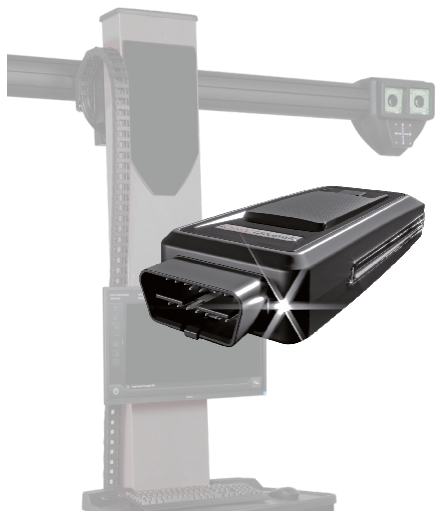

ACCESSORI OPZIONALI IONE CRUISER

Immagine	Descrizione	Codice	
	STEERING WHEEL RESET PER IONE CRUISER LICENZA STEERING WHEEL RESET (SWR) 12 mesi Steering Wheel Reset è un'applicazione specifica, completamente integrata con il software di allineamento ruote. Selezionando il veicolo, le funzioni di Steering Wheel Reset vengono caricate automaticamente in base alle esigenze, consentendo un reset facile e veloce dell'angolo di sterzata.	8-67500019	
	Kit Chiavetta USB/Bluetooth Obbligatorio in abbinamento alla licenza SWR Adattatore USB/ Bluetooth long range con antenna Prolunga USB con adesivo di fissaggio	8-67500020	

CONNETTIVITÀ