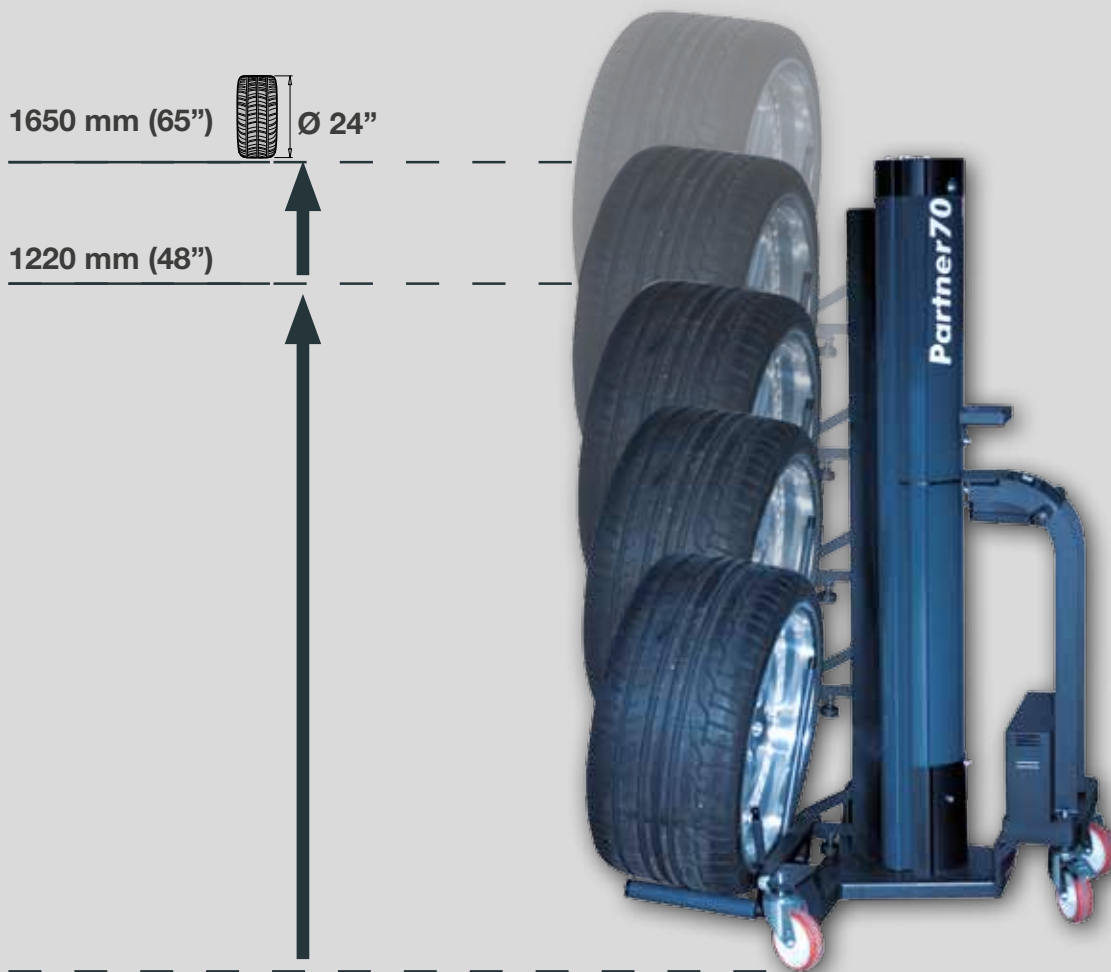

Partner 70

MAX OPERATING HEIGHT - ALTEZZA MASSIMA OPERATIVA

EN → Technical Data IT → Dati Tecnici

Max. load lifter Portata massima sollevatore **70 kg (154 lbs)**

Lifting height (floor- wheel center 24") Altezza di sollevamento (pavimento-centro ruota 24") **1220 (48")**
1650 mm (65")

Battery Batteria **24 Volt**

Battery charge Carica batteria **Incluso**
Included
inbegriffen

Lift weight Peso sollevatore **98 kg**

Overall dimensions Ingombro **870x1665x930**
(L x H x P) (L x H x P) **(34,4"x65,5"x36,6")**

AVVERTENZA!! REMARK!!

TUTELA LA SALUTE E LA SICUREZZA SUL LAVORO

Nel rispetto delle normative vigenti sulla sicurezza del lavoro (d.lgs. 81/2008 - ISO 11228) non è ammissibile sollevare carichi oltre a un certo peso.

Nel caso del sollevamento frequente di ruote il valore **MASSIMO CONSENTITO E' 20 KG!** L'età del lavoratore e la posizione del carico possono anche ridurre questo valore.

PROTECT HEALTH AND SAFETY AT WORK

In compliance with the standards on safety at work (legislative Decree no. 81/2008 - ISO 11228), it is forbidden to lift loads beyond a certain weight.

In case of frequent wheel lifting, the **MAXIMUM ALLOWED WEIGHT IS 20 KG!** The worker's age and the load position can reduce this value.

The manufacturer reserves the right to modify the features of its products at any time. Fotografie, caratteristiche ed i dati tecnici non sono vincolanti, possono subire modifiche senza preavviso.

NEXION SPA - ITALY - Società unipersonale soggetta a direzione e coordinamento di MINIO srl - A sole shareholder Minio company
www.sice.it - sice@sice.it