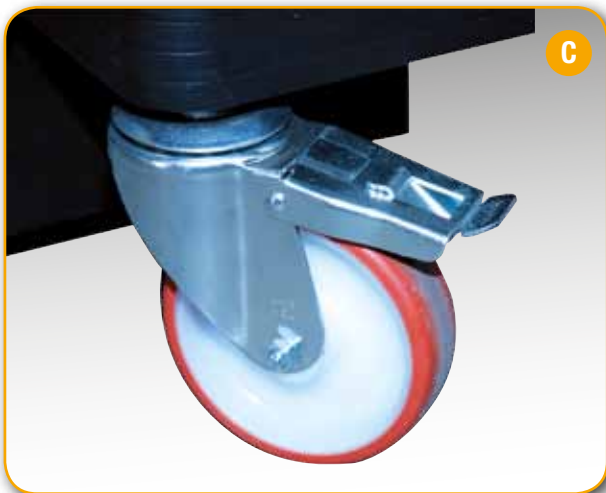

Partner 70

EN

BATTERY-OPERATED WHEEL LIFTER

Partner 70 helps you to easily and safely demount, move and mount the wheels of cars, SUVs and light transport vehicles weighing up to 70kg

IT

SOLLEVATORE RUOTA A BATTERIA

Partner 70 ti aiuta a smontare, spostare e montare, in piena sicurezza e con la massima semplicità, ruote da autovettura, SUV e trasporto leggero fino a 70 kg di peso

EN • **EXCLUSIVE** It's the only lifter without support forks on the ground. Thanks to this characteristic, it can be used with every type of lifts, even those with a base and with parts fixed to the ground.

IT • **ESCLUSIVO** È l'unico sollevatore senza forche di appoggio al pavimento. Grazie a questa caratteristica può essere utilizzato con tutti i tipi di ponti sollevatori. Anche quelli con basamento e ad ingombri fissi a pavimento.

EN → • **Automatic and precise:** thanks to the UP & DOWN selector the wheel can be lifted and its mounting/demounting position can be accurately centred.

IT → • **Automatico e preciso:** grazie al selettore UP & DOWN è possibile sollevare ed esattamente centrare la posizione di montaggio o smontaggio della ruota dal veicolo.