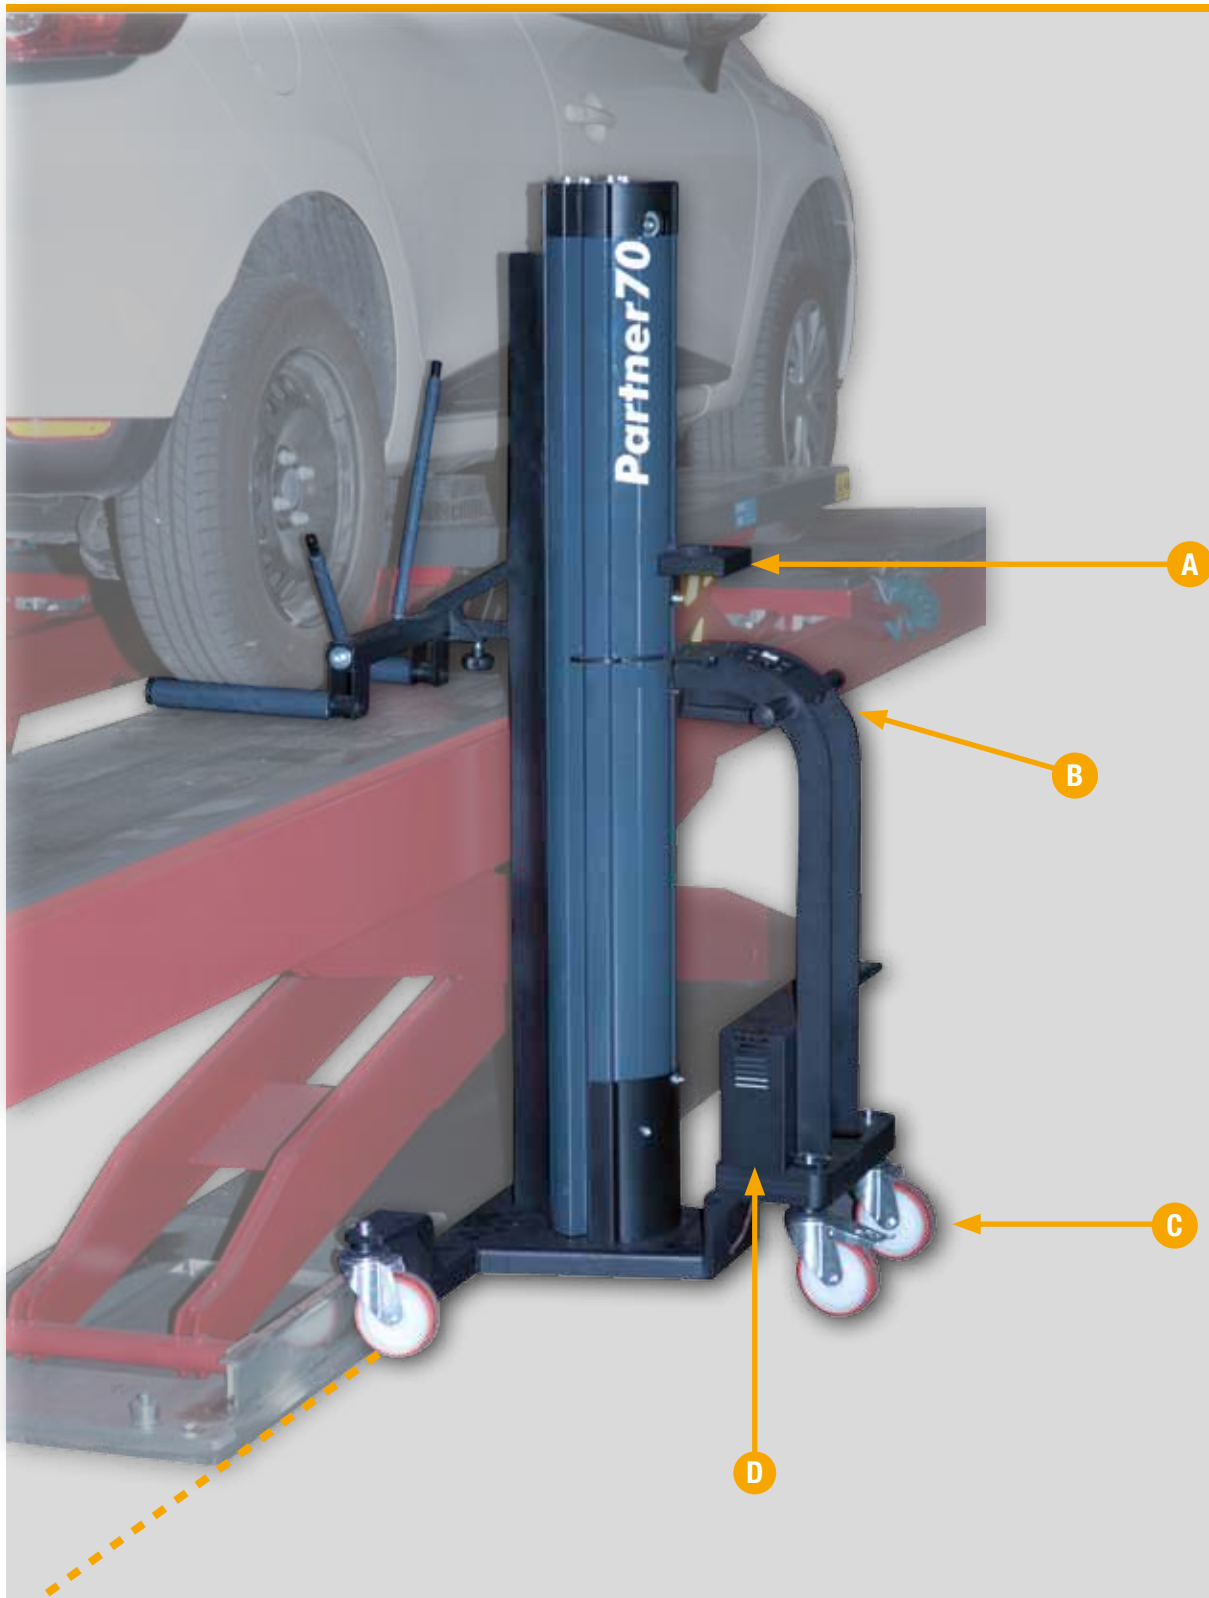

Partner 70

EN

BATTERY-OPERATED WHEEL LIFTER

Partner 70 helps you to easily and safely demount, move and mount the wheels of cars, SUVs and light transport vehicles weighing up to 70kg

IT

SOLLEVATORE RUOTA A BATTERIA

Partner 70 ti aiuta a smontare, spostare e montare, in piena sicurezza e con la massima semplicità, ruote da autovettura, SUV e trasporto leggero fino a 70 kg di peso

EN • **EXCLUSIVE** It's the only lifter without support forks on the ground. Thanks to this characteristic, it can be used with every type of lifts, even those with a base and with parts fixed to the ground.

IT • **ESCLUSIVO** È l'unico sollevatore senza forche di appoggio al pavimento. Grazie a questa caratteristica può essere utilizzato con tutti i tipi di ponti sollevatori. Anche quelli con basamento e ad ingombri fissi a pavimento.

EN → • **Automatic and precise:** thanks to the UP & DOWN selector the wheel can be lifted and its mounting/demounting position can be accurately centred.

IT → • **Automatico e preciso:** grazie al selettore UP & DOWN è possibile sollevare ed esattamente centrare la posizione di montaggio o smontaggio della ruota dal veicolo.